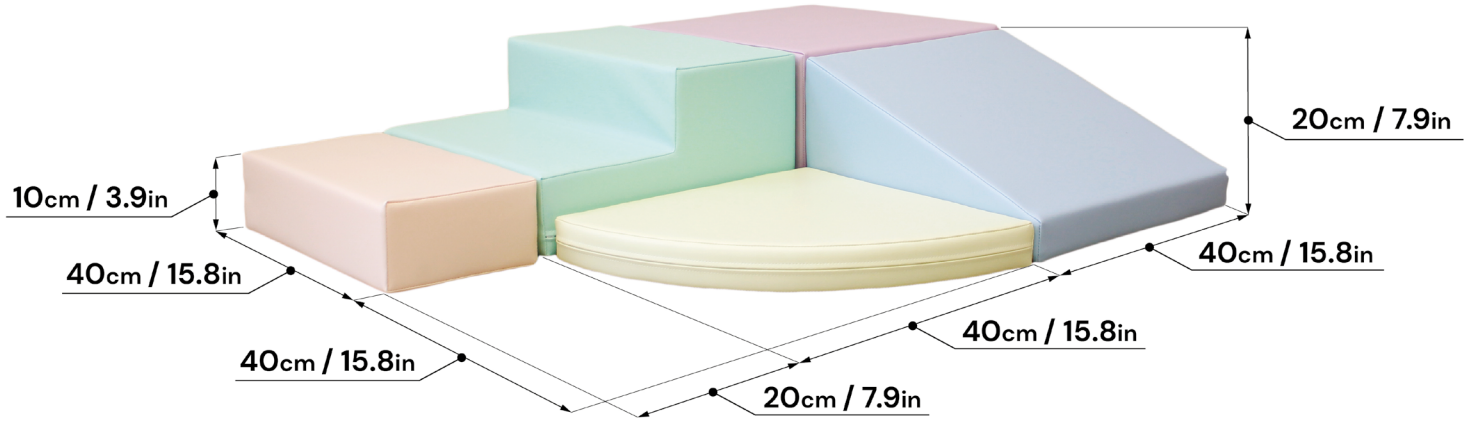

Siguiente página
Next page
Page suivante

Siguiente página
Next page
Page suivante

PESO · WEIGHT · POIDS

N.W. 3,1 kg
G.W. 3,8 kg

DOJI SET 01

Medidas / Measurements / Mesures
Mesures / Maße / Misure

* Colores no contractuales * Colors no contractuales
* Non-contractual colors * Nicht vertragliche Farben
* Couleurs non contractuelles * Colori non contrattuali