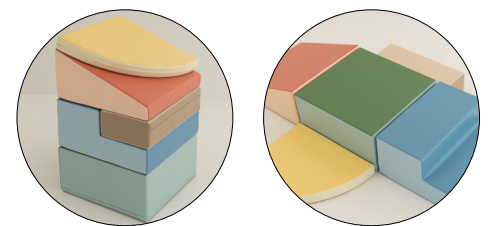

MEDIDAS · MEASUREMENT · MESURE

Siguiente página
Next page
Page suivante

Siguiente página
Next page
Page suivante

Siguiente página
Next page
Page suivante

PESO · WEIGHT · POIDS

N.W. 3,1 kg
G.W. 3,8 kg