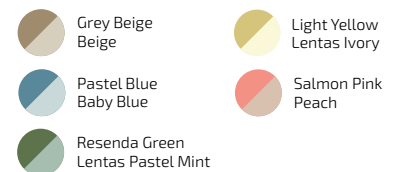

COLOR · COLOR · COULEUR

EMBALAJE · PACKAGING · EMBALLAGE

	Cantidad de bultos Number of packages Nombre de colis	1 40x40x65cm