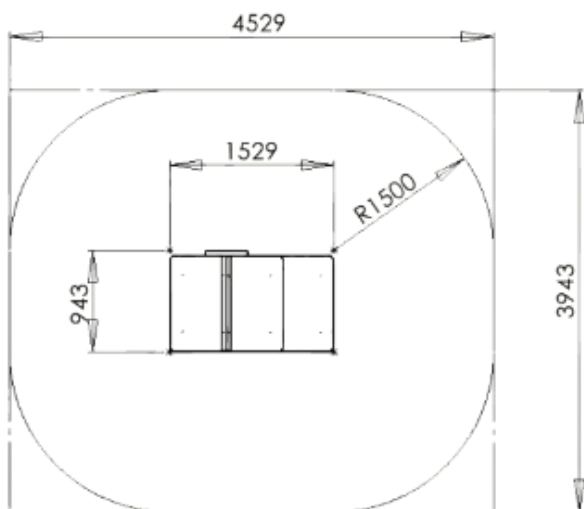

### Argumentaire produit

- Ce chalet, imaginé dans les ateliers de Wiki Cat, en bois, HPL et métal, a été conçu spécialement pour l'extérieur.
- Intérieur composé d'un banc, de 2 comptoirs coté marchande ainsi que 3 fenêtres dont une avec appui, une avec jardinière de fleurs et une avec chat allongé. La hauteur du plancher / sol est de 12cm.
- Ces nombreuses ouvertures, ses couleurs ainsi que ses équipements offrent un espace de jeux imaginatif permettant de recréer les activités de l'univers familial.
- - MM041 : Fixations courtes  
- MM042 : Fixations longues

### Information sur la structure

Monté\* (\*hors travaux d'installation sur site)

L170 x H190 x P100 cm

140 kg

L153 x H175 x P95 cm

120 kg

Préciser le type de fixation souhaitée à la commande.